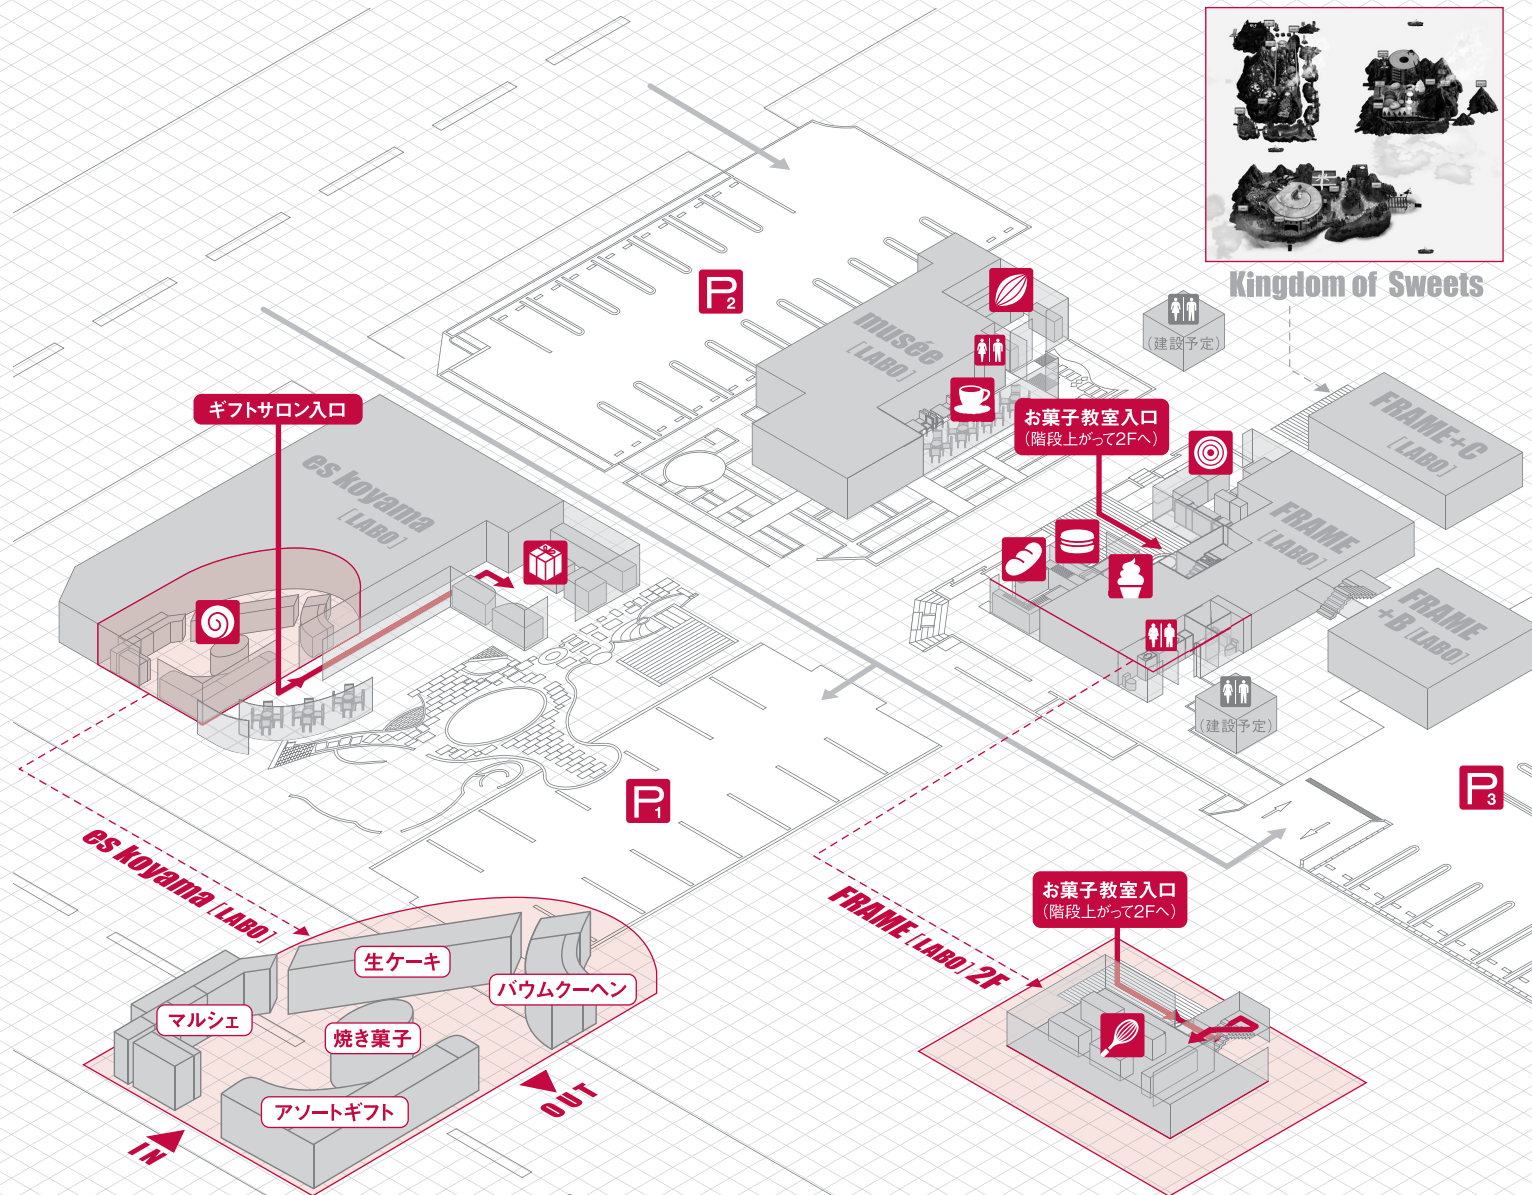

es koyama GUIDE MAP

エス コヤマ ガイドマップ

For The Delicious joy of the world. SANDA WOODY TOWN

パティスリー es koyama
パティエ エスコヤマ

- **生ケーキ**
小山ロールなどの定番商品から季節のケーキまで各種生ケーキをお買い求めいただけます。
- **マルシェ**
焼きたて菓子をお買い求めいただけます。
- **バウムクーヘン・焼き菓子・アソートギフト**
バウムクーヘン、焼き菓子、アソートギフトをお買い求めいただけます。
※こちらの商品のみをお買い求めのお客様につき出口からの入場も可。

ギフトサロン KOYAMA EX!
コヤマ エックス

ご予約受付・お渡し、メンバーズカードの発行、発送の受付を承ります。

カフェ es LIVING hanare
エスリビング ハナレ

各種ドリンクや、オリジナルデザートをお楽しみいただけます。

ショコラ専門店 Quatrieme Chocolat SHIN
キャリエムショコラ シン

各種ショコラをお買い求めいただけます。

パン工房 es Boulangerie
エス ブランジェ

住所: 兵庫県三田市ゆりのき台5丁目32-1
TEL. 079-564-3192
営業時間: 10:00~18:00 定休日: 水曜日